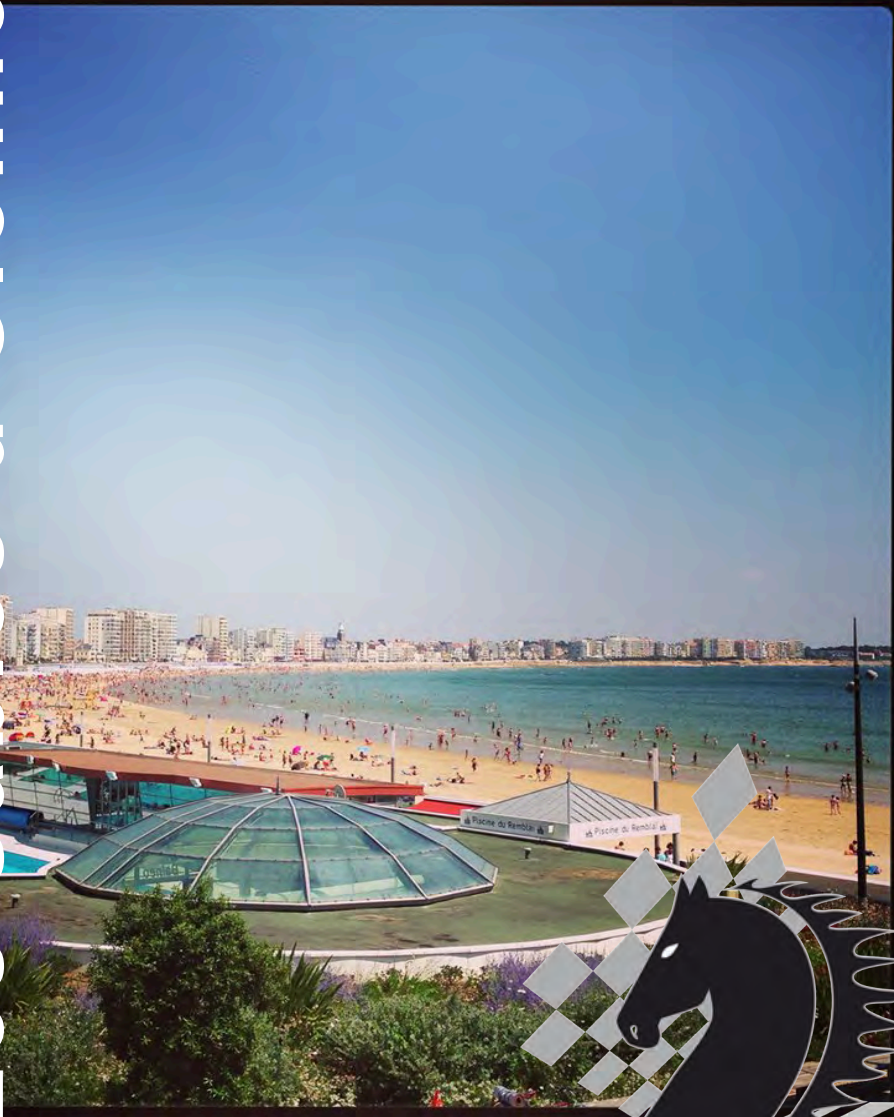

# Open International d'Échecs

Les Sables d'Olonne

du 14 au 20 juillet 2018

Le Château d'Olonne

Salle Plissonneau